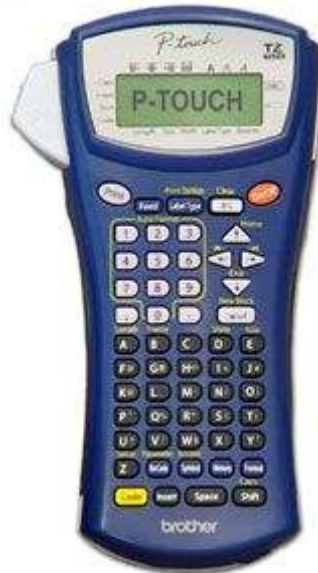

P-touch

brother®
at your side

ROTULADORA PARA CABLES Y TABLEROS

PT-1400

Tamaños de Cinta

Descripción y Características Generales

Tipo de Cintas	: TZ (Laminada - Tecnología Multicapas).
Tamaños de Cinta (ancho)	: 6mm., 9mm., 12mm., 18mm., 24mm.
Tamaños de Cinta (largo)	: 8 metros.
Resolución de Impresión	: 180 dpi.
Tamaño de Impresión	: 18.1mm. (altura máxima por carácter).
Pantalla	: LCD 15 caracteres x 2 líneas.
Cortador	: Manual.
Alimentación de Energía	: 6 baterías tipo "AA".
Adaptador de Corriente CA	: DC IN 9 - 9,5V (No Incluido).
Líneas de Impresión	: Máximo 7 líneas.
Impresión de Fecha y Hora	: No Aplica.
Fuentes (Tipos de Letra)	: 1.
Variaciones de Letra	: 29 (Tamaño, Ancho, Efectos).
Estilos de Letra	: 6 (Normal, Negrilla, Contorno, Itálica, Sombreado, Vertical).
Almacenaje en Memoria	: 10 Plantillas.
Símbolos Incluidos	: 147 (Simbología Eléctrica, Electrónica, Computacional).

SÍMBOLOS ELECTRICOS

SÍMBOLOS COMPUTACIONALES

Descripción y Características Generales

Códigos de Barra : 9 Protocolos.

Repetir Impresión : Hasta 99 Copias.
Impresión Reflejada : Si (Modo Espejo).
Impresión Vertical : Si.
Dimensiones del Equipo : 13cm. (ancho) x 23cm. (alto) x 6,5cm. (largo/profundidad).
Peso del Equipo : 500 gramos (1.19 lbs.).
Dimensiones del Empaque : 18,5cm. (ancho) x 29cm. (alto) x 11,4cm. (largo/profundidad).
Cantidad x Empaque : 3 Unidades (Master Pack Unit. Qty.).

Incluye:

Insumo Inicial :

- 1 Cinta TZ 9mm. Letra negra sobre fondo blanco.
- 1 Cinta TZS 12mm. Letra negra sobre fondo blanco.

Documentación :

- Manual de Usuario en Idioma Español/Inglés.
- Guía de Aplicaciones (Inglés – Quick Reference Guide).
- Guía de Accesorios y Suministros (Inglés - Supplies & Accessories Guide).
- Folleto de 3 pasos para Instalación de Baterías y Cartucho de Cinta (Amarillo).
- Forma para registro de producto.
- Folleto Explicativo de Insumos (Cintas TZ).